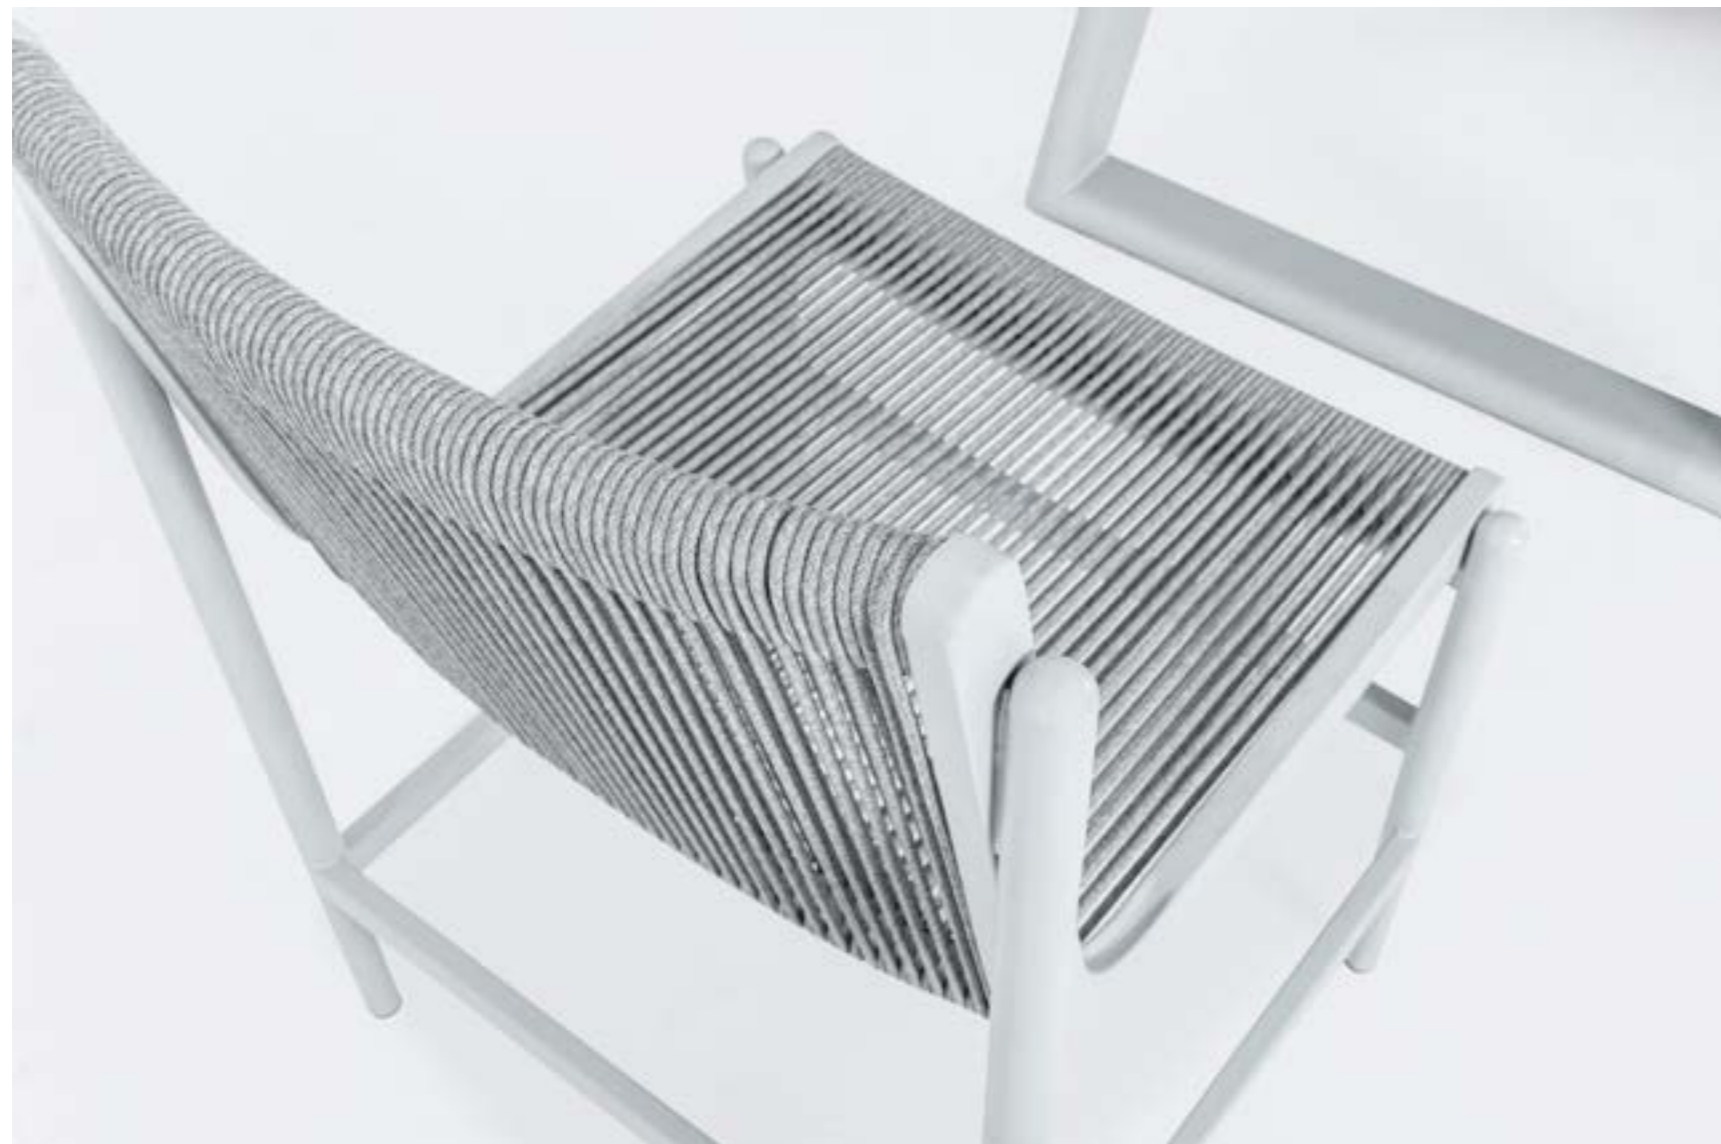

Rita Chair

Glass Top Table

90-160cm

100-200cm

LAME

Table Set

Lame							
Lame	Depth	Length	Height	Lame	Depth	Length	Height
Dining Table	98,5	198	74	Chair	55	55	83

RITA